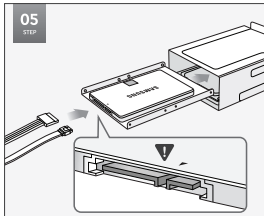

MYS

- Untuk mendapatkan maklumat lanjut tentang arahan dan amaran pemasangan, sila rujuk panduan pemasangan bagi papan utama atau panduan naik taraf bagi komputer riba peribadi anda, yang disediakan oleh pengilang peranti.
- **Untuk memanfaatkan Samsung SSD sepenuhnya, anda disyorkan untuk memasang Samsung Magician.**
- Perisian Migrasi Data dan Samsung Magician boleh dimuat turun daripada laman web kami. (www.samsung.com/ssd atau www.samsung.com/samsungssd)
- Skru untuk memasang M.2 SSD pada sistem anda tidak disertakan dalam pakej ini.
- Jenis penyambung M.2 SSD berbeza-beza bergantung pada antara muka yang disokong oleh papan induk. Sila semak spesifikasi papan induk anda sebelum pemasangan.

2.5" For Desktop Computer

01 STEP Desktop PC Installation

02 STEP

03 STEP

04 STEP

05 STEP

06 STEP

2.5" For Laptop Computer