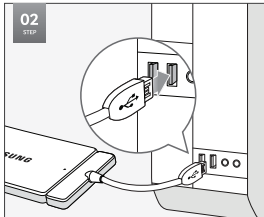

2.5" For Desktop Computer

01 STEP Desktop PC Installation

02 STEP

03 STEP

04 STEP

05 STEP

06 STEP